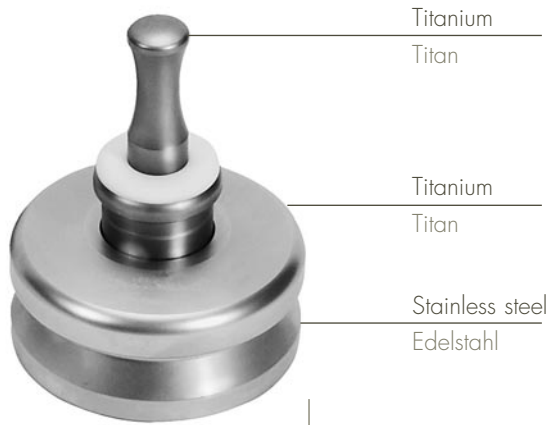

136/52

136/53

HARTMANN
[18 cm
136/4

BÖHLER
[15 cm
137/1

Compactor
Knochenstopfer
[170 mm
401/C1

Compactor
Knochenstopfer
[170 mm
401/C2

Granulate Plugger
Granulatstopfer
[190mm, Ø3,5/4,5mm
335/2

Titanium

Titan

Titanium

Titan

Stainless steel

Edelstahl

EASY BONE
Manual Bone Mill
to chop bone fragments
Manuelle Knochenmühle
zur Zertrümmerung von
Knochenfragmenten
900/5

Bone Mill with
Titanium Grinding Gear
Knochenmühle
mit Titanmahlwerk
900/6